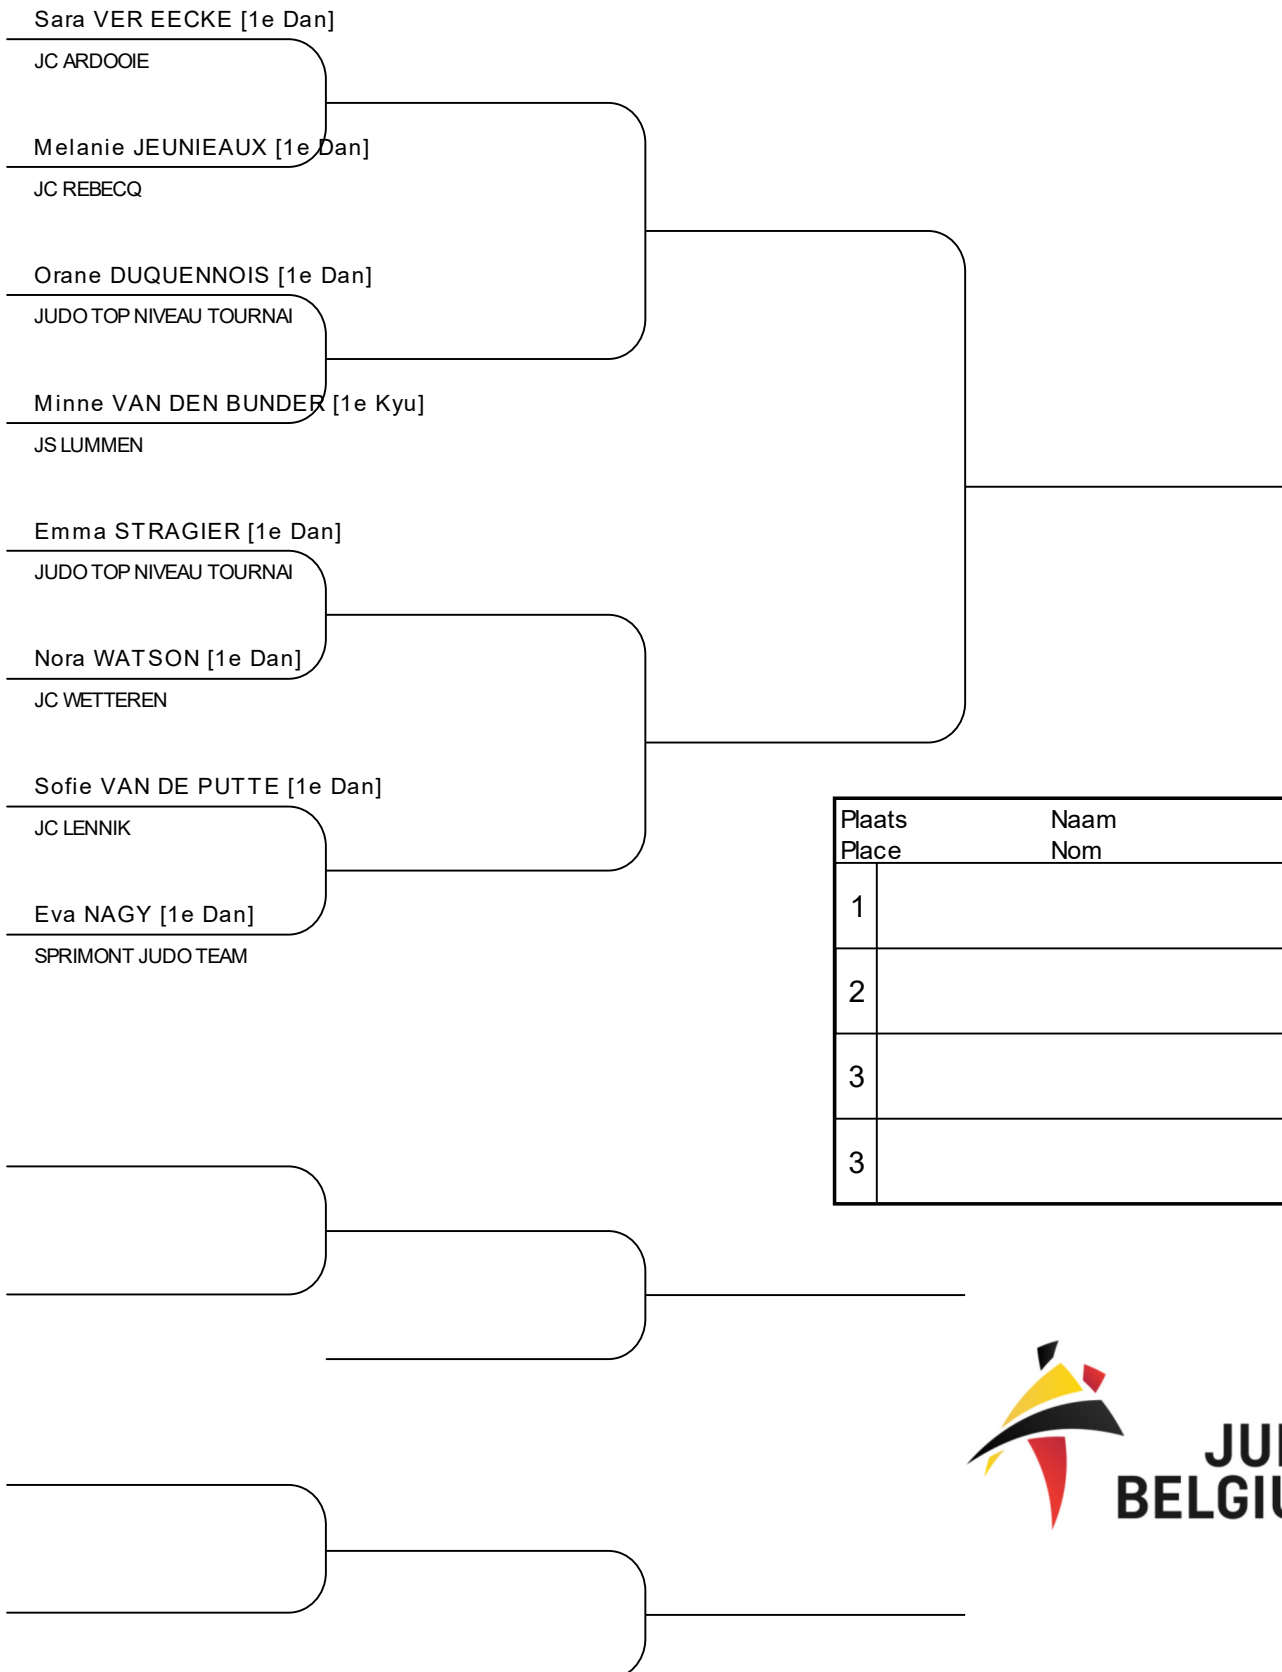

Wedstrijd Combat	WIT BLANC		BLAUW BLEU	Resultaat Résultat
1	Romane EDELIN	1 2	Stefanie DUSSESSOYE	-
2	Lotte VANDEVOORT	3 4	Victoria SIBILLE	-
3	Romane EDELIN	1 5	Erin SEYNHAEVE	-
4	Stefanie DUSSESSOYE	2 3	Lotte VANDEVOORT	-
5	Victoria SIBILLE	4 5	Erin SEYNHAEVE	-
6	Romane EDELIN	1 3	Lotte VANDEVOORT	-
7	Stefanie DUSSESSOYE	2 4	Victoria SIBILLE	-
8	Lotte VANDEVOORT	3 5	Erin SEYNHAEVE	-
9	Romane EDELIN	1 4	Victoria SIBILLE	-
10	Stefanie DUSSESSOYE	2 5	Erin SEYNHAEVE	-

U21D -52kg

Tatami:

Plaats Place	Naam Nom
1	
2	
3	
3	

U21D -57kg

Tatami:

Plaats Place	Naam Nom
1	
2	
3	
3	

U21D -63kg

Tatami: