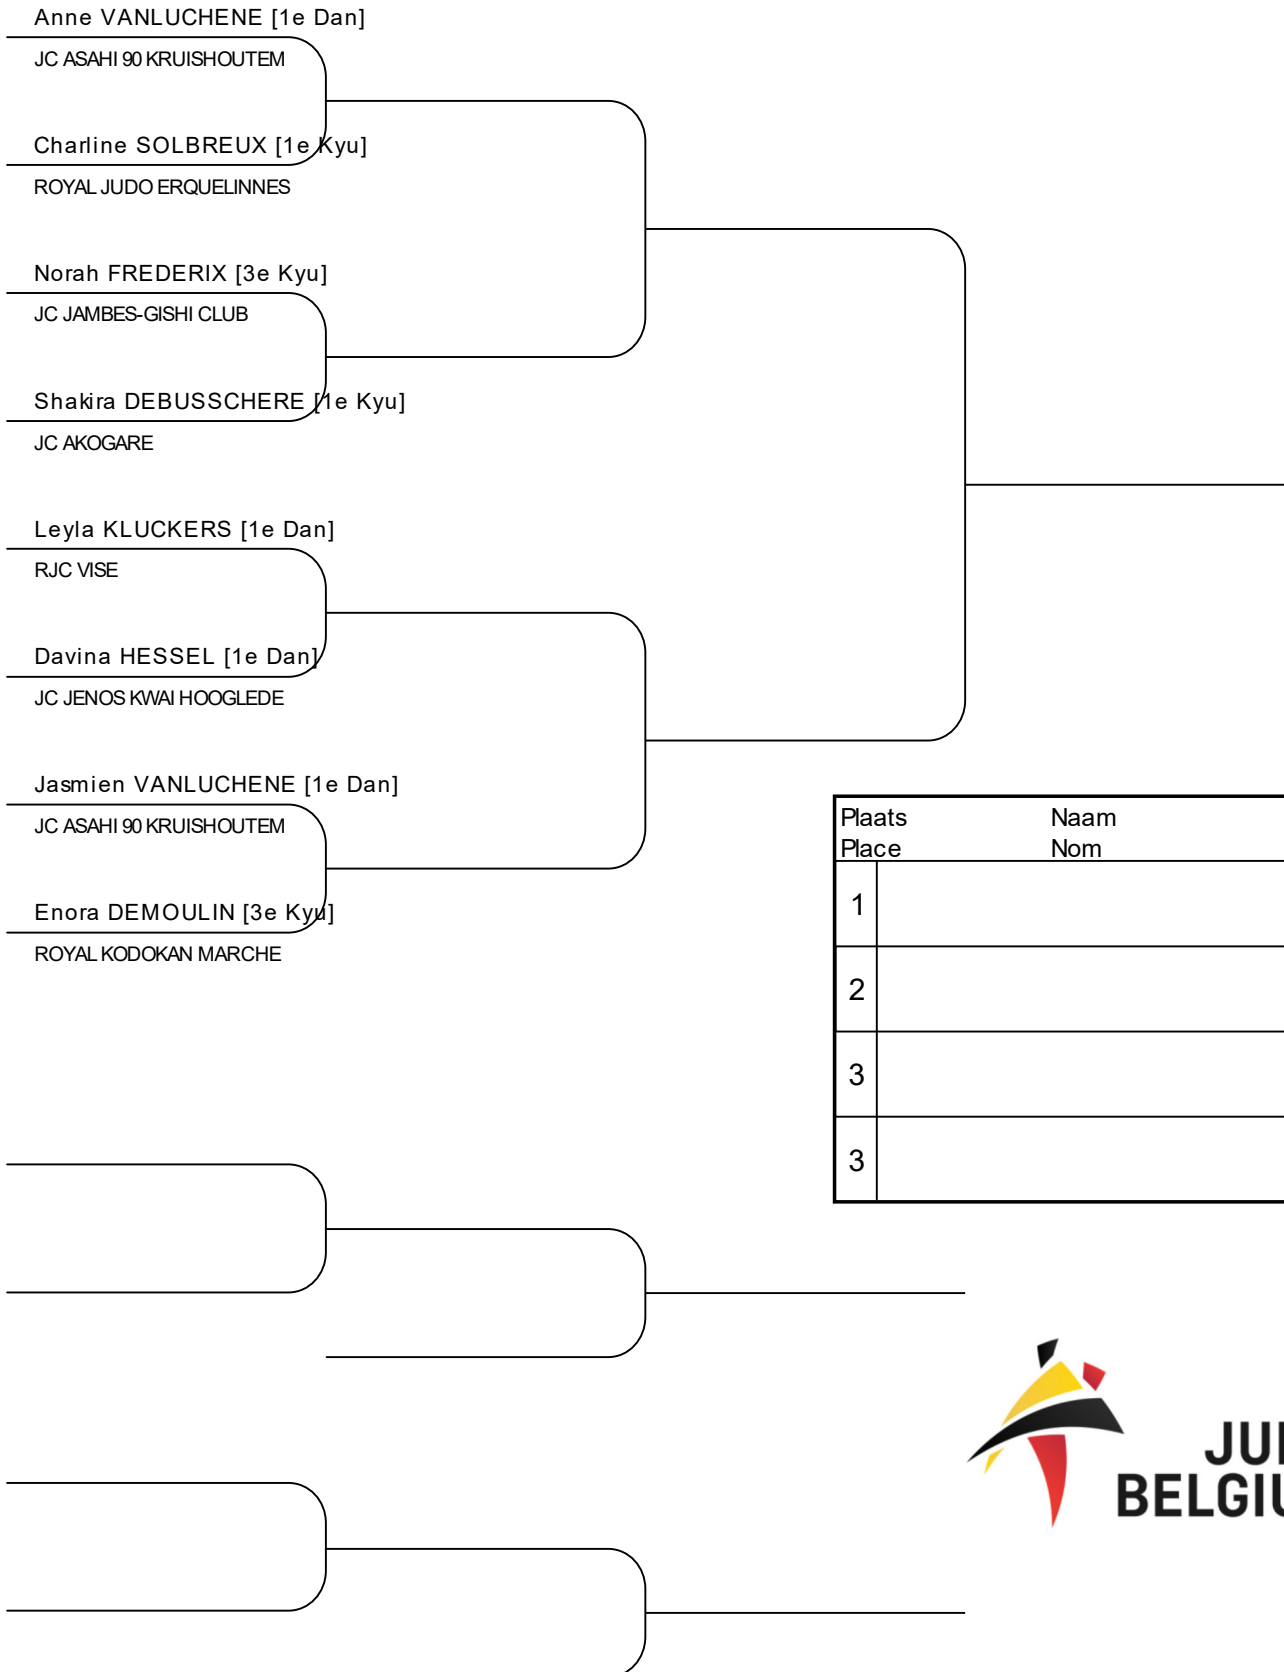

Wedstrijd Combat	WIT BLANC		BLAUW BLEU	Resultaat Résultat
1	Romane EDELIN	1 2	Stefanie DUSSESSOYE	-
2	Lotte VANDEVOORT	3 4	Victoria SIBILLE	-
3	Romane EDELIN	1 5	Erin SEYNHAEVE	-
4	Stefanie DUSSESSOYE	2 3	Lotte VANDEVOORT	-
5	Victoria SIBILLE	4 5	Erin SEYNHAEVE	-
6	Romane EDELIN	1 3	Lotte VANDEVOORT	-
7	Stefanie DUSSESSOYE	2 4	Victoria SIBILLE	-
8	Lotte VANDEVOORT	3 5	Erin SEYNHAEVE	-
9	Romane EDELIN	1 4	Victoria SIBILLE	-
10	Stefanie DUSSESSOYE	2 5	Erin SEYNHAEVE	-

U21D -52kg

Tatami:

Plaats Place	Naam Nom
1	
2	
3	
3	

U21D -57kg

Tatami:

Plaats Place	Naam Nom
1	
2	
3	
3	

U21D -63kg

Tatami:

Plaats Place	Naam Nom
1	
2	
3	
3	

U21D -70kg

Tatami:

Plaats Place	Naam Nom
1	
2	
3	
3	

U21D -78kg

Tatami:

Plaats Place	Naam Nom
1	
2	
3	
3	

U21D +78kg