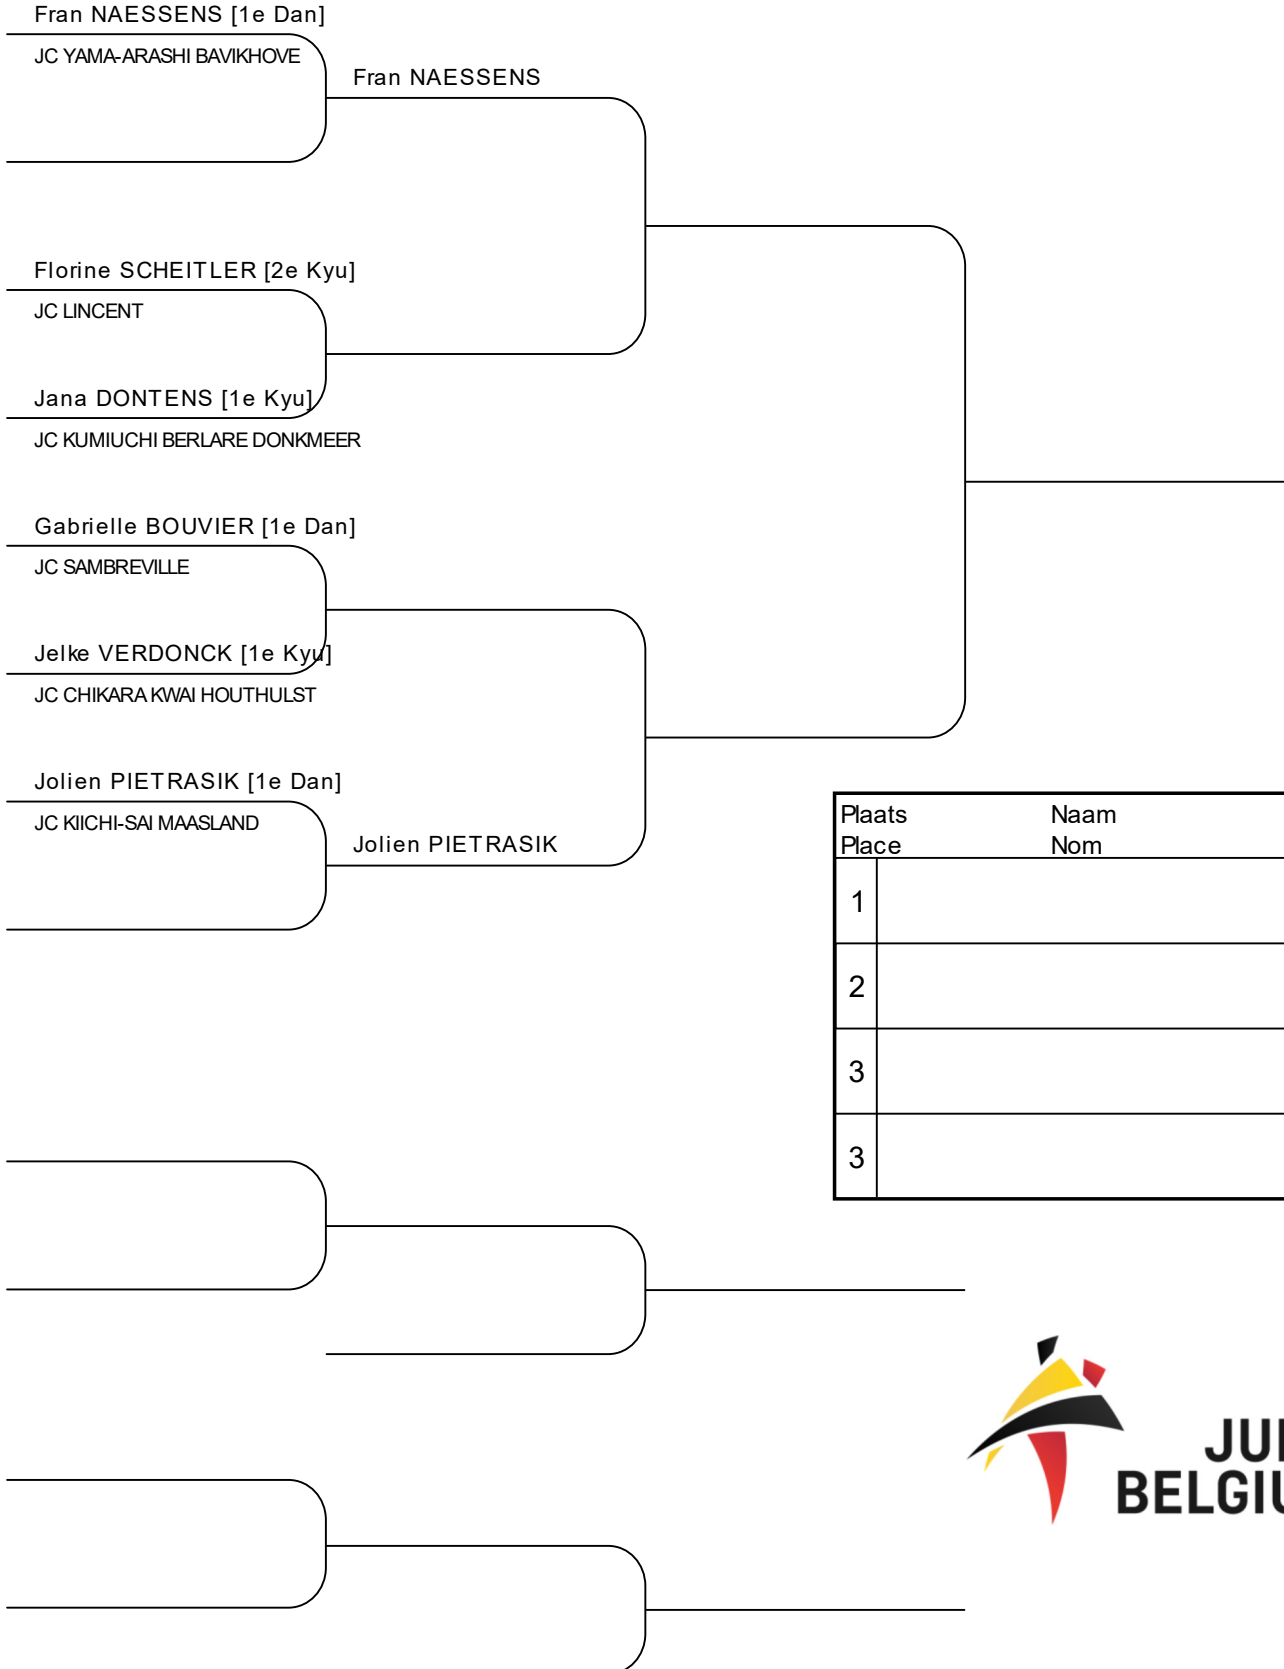

Wedstrijd Combat	WIT BLANC		BLAUW BLEU	Resultaat Résultat
1	Romane EDELIN	1 2	Stefanie DUSSESSOYE	-
2	Lotte VANDEVOORT	3 4	Victoria SIBILLE	-
3	Romane EDELIN	1 5	Erin SEYNHAEVE	-
4	Stefanie DUSSESSOYE	2 3	Lotte VANDEVOORT	-
5	Victoria SIBILLE	4 5	Erin SEYNHAEVE	-
6	Romane EDELIN	1 3	Lotte VANDEVOORT	-
7	Stefanie DUSSESSOYE	2 4	Victoria SIBILLE	-
8	Lotte VANDEVOORT	3 5	Erin SEYNHAEVE	-
9	Romane EDELIN	1 4	Victoria SIBILLE	-
10	Stefanie DUSSESSOYE	2 5	Erin SEYNHAEVE	-

Plaats Place	Naam Nom
1	
2	
3	
3	

U21D -70kg

Tatami:

Plaats Place	Naam Nom
1	
2	
3	
3	

U21D -78kg

Tatami:

Plaats Place	Naam Nom
1	
2	
3	
3	

U21D +78kg

Tatami:

Plaats Place	Naam Nom
1	
2	
3	
3	