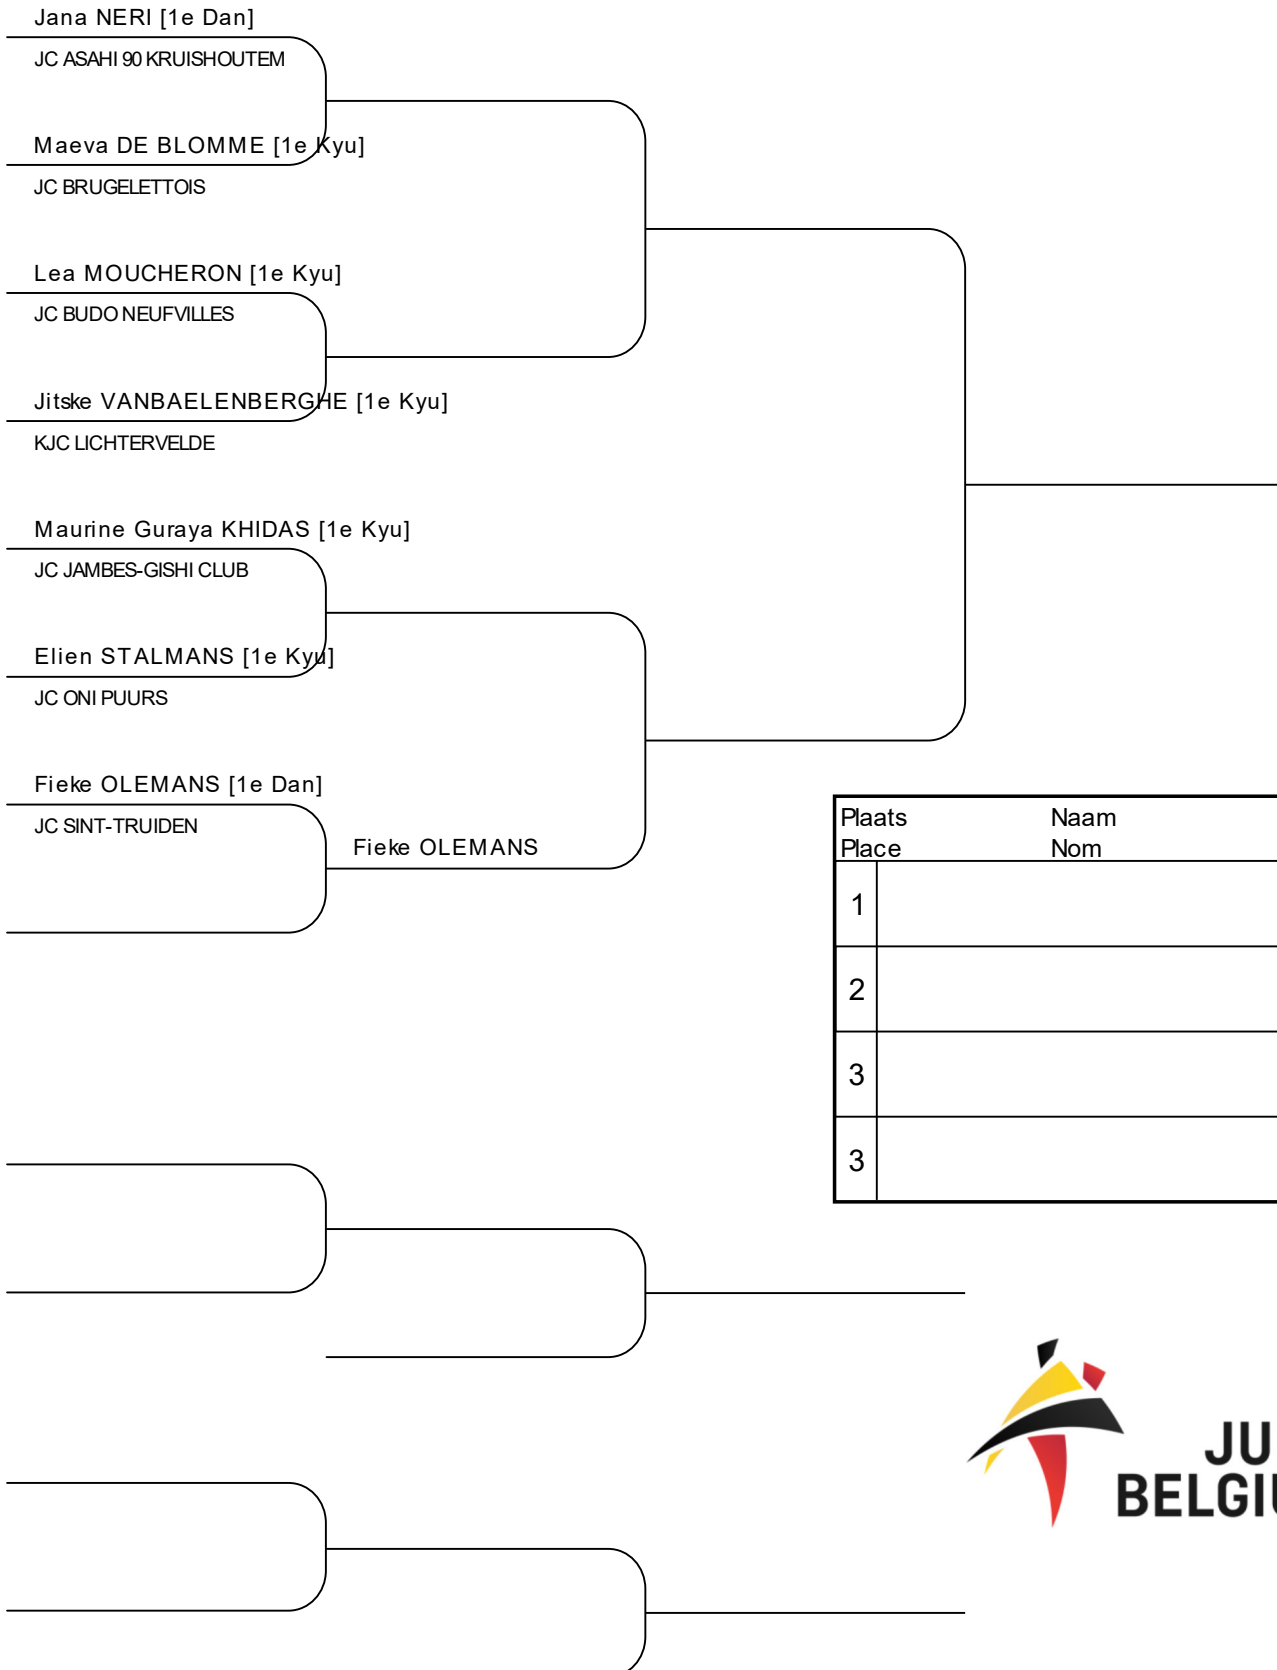

U21D -52kg

Tatami:

Plaats Place	Naam Nom
1	
2	
3	
3