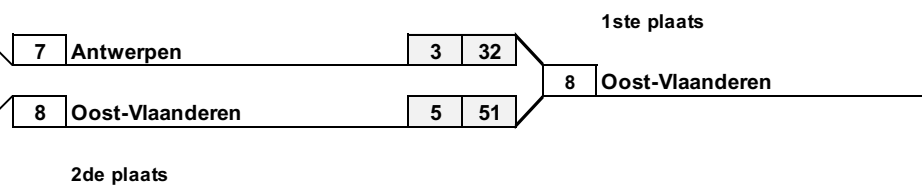

Dames U15

Wedstrijdduur : 3'

½ Finale

Finale

A1	3	West-Vlaanderen	VJF	4	41
B2	7	Antwerpen	VJF	5	50
A2	2	Limburg	VJF	3	12
B1	8	Oost-Vlaanderen	VJF	6	51

NIP U15
1/mei/24

06/05/24 14:37