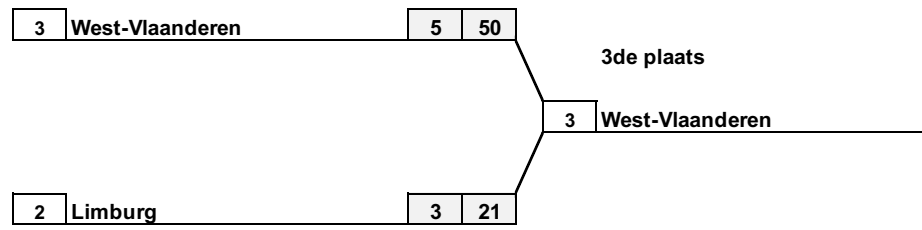

Dames U15

Wedstrijdduur : 3'

½ Finale

Finale

A1	3	West-Vlaanderen	VJF	4	41
B2	7	Antwerpen	VJF	5	50
A2	2	Limburg	VJF	3	12
B1	8	Oost-Vlaanderen	VJF	6	51

NIP U15
1/mei/24

06/05/24 14:37