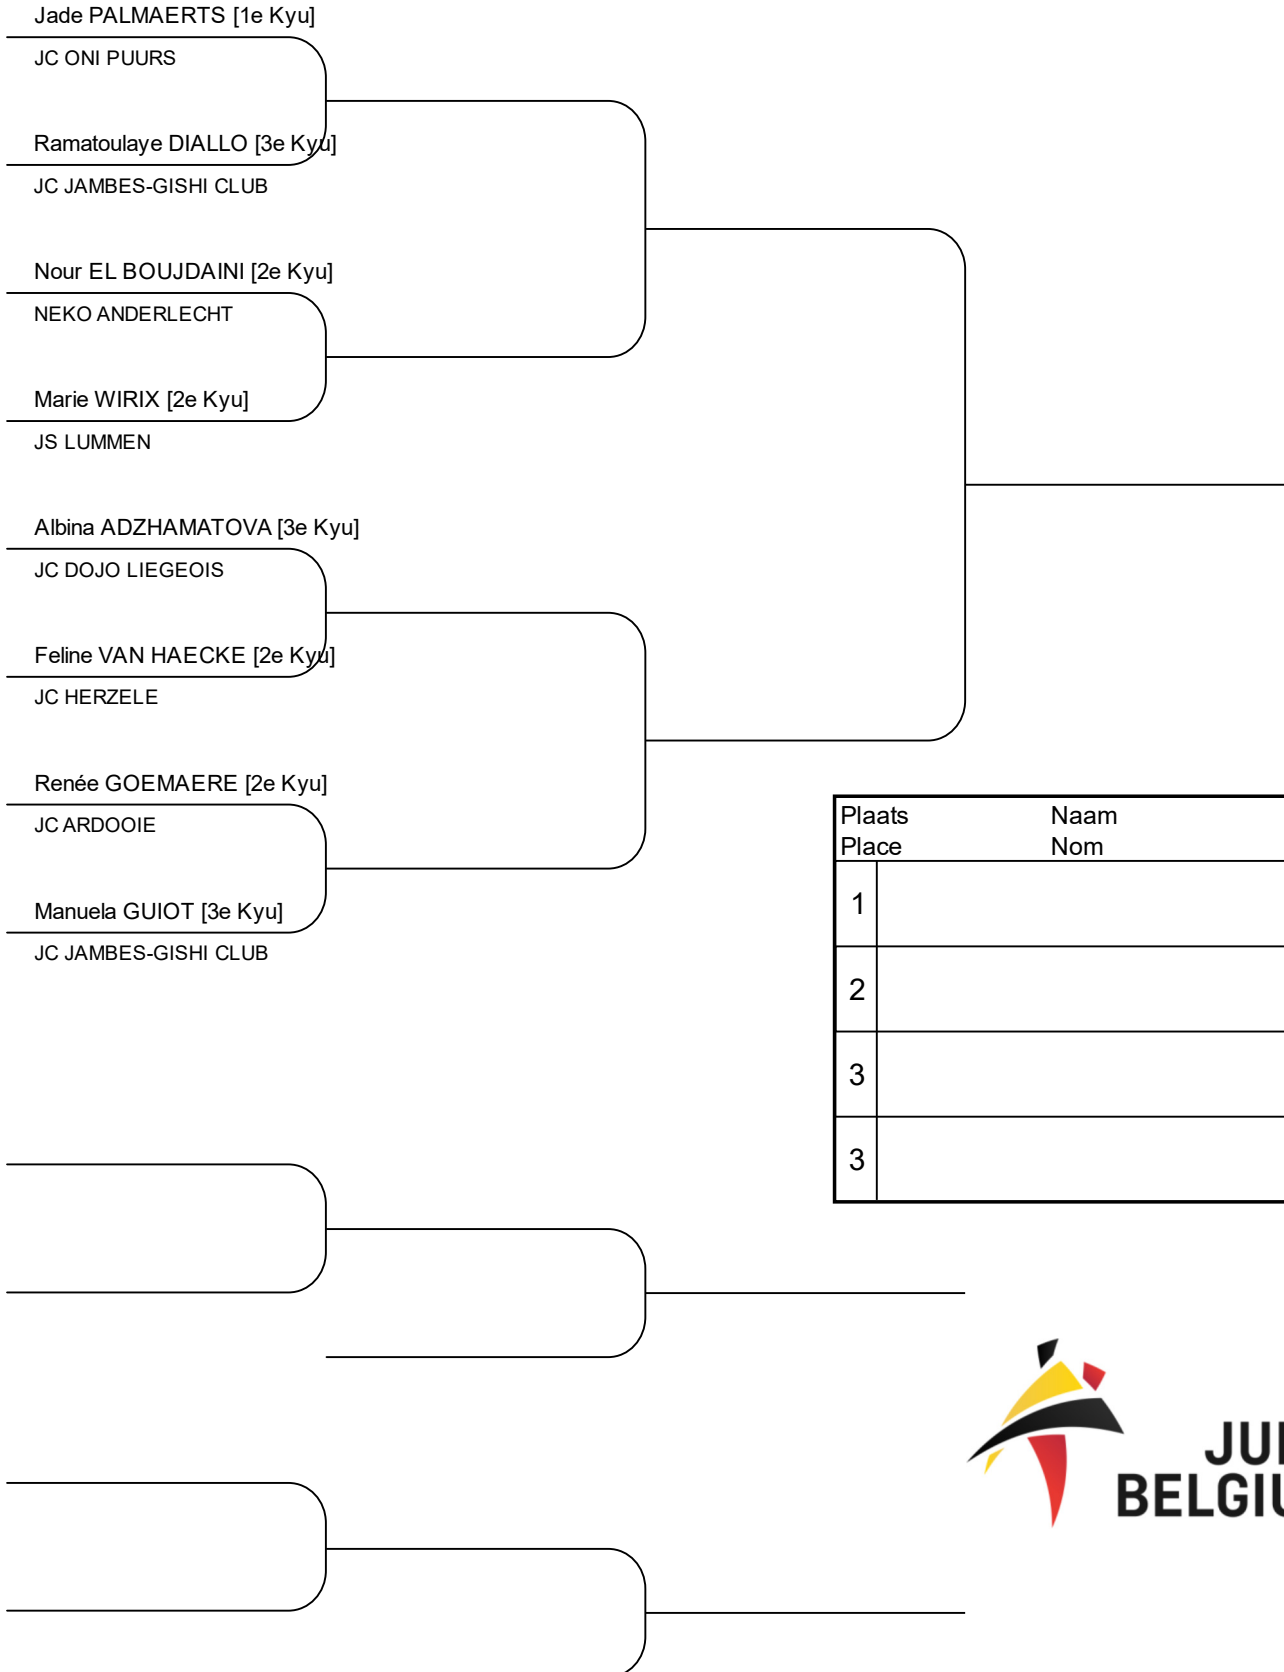

Wedstrijd Combat	WIT BLANC		BLAUW BLEU	Resultaat Résultat
1	Ella VAN DEN BROECK	4 5	Sabrine SRIDI	-
2	Bekka SAGAERT	1 2	Lentel DE DECKER	-
3	Emelie NICASENS	3 4	Ella VAN DEN BROECK	-
4	Bekka SAGAERT	1 5	Sabrine SRIDI	-
5	Lentel DE DECKER	2 3	Emelie NICASENS	-
6	Bekka SAGAERT	1 4	Ella VAN DEN BROECK	-
7	Emelie NICASENS	3 5	Sabrine SRIDI	-
8	Lentel DE DECKER	2 4	Ella VAN DEN BROECK	-
9	Bekka SAGAERT	1 3	Emelie NICASENS	-
10	Lentel DE DECKER	2 5	Sabrine SRIDI	-

U15D -40kg

Tatami:

Plaats Place	Naam Nom
1	
2	
3	
3	

U15D -44kg

Tatami:

Plaats Place	Naam Nom
1	
2	
3	
3	

U15D -48kg

Tatami: