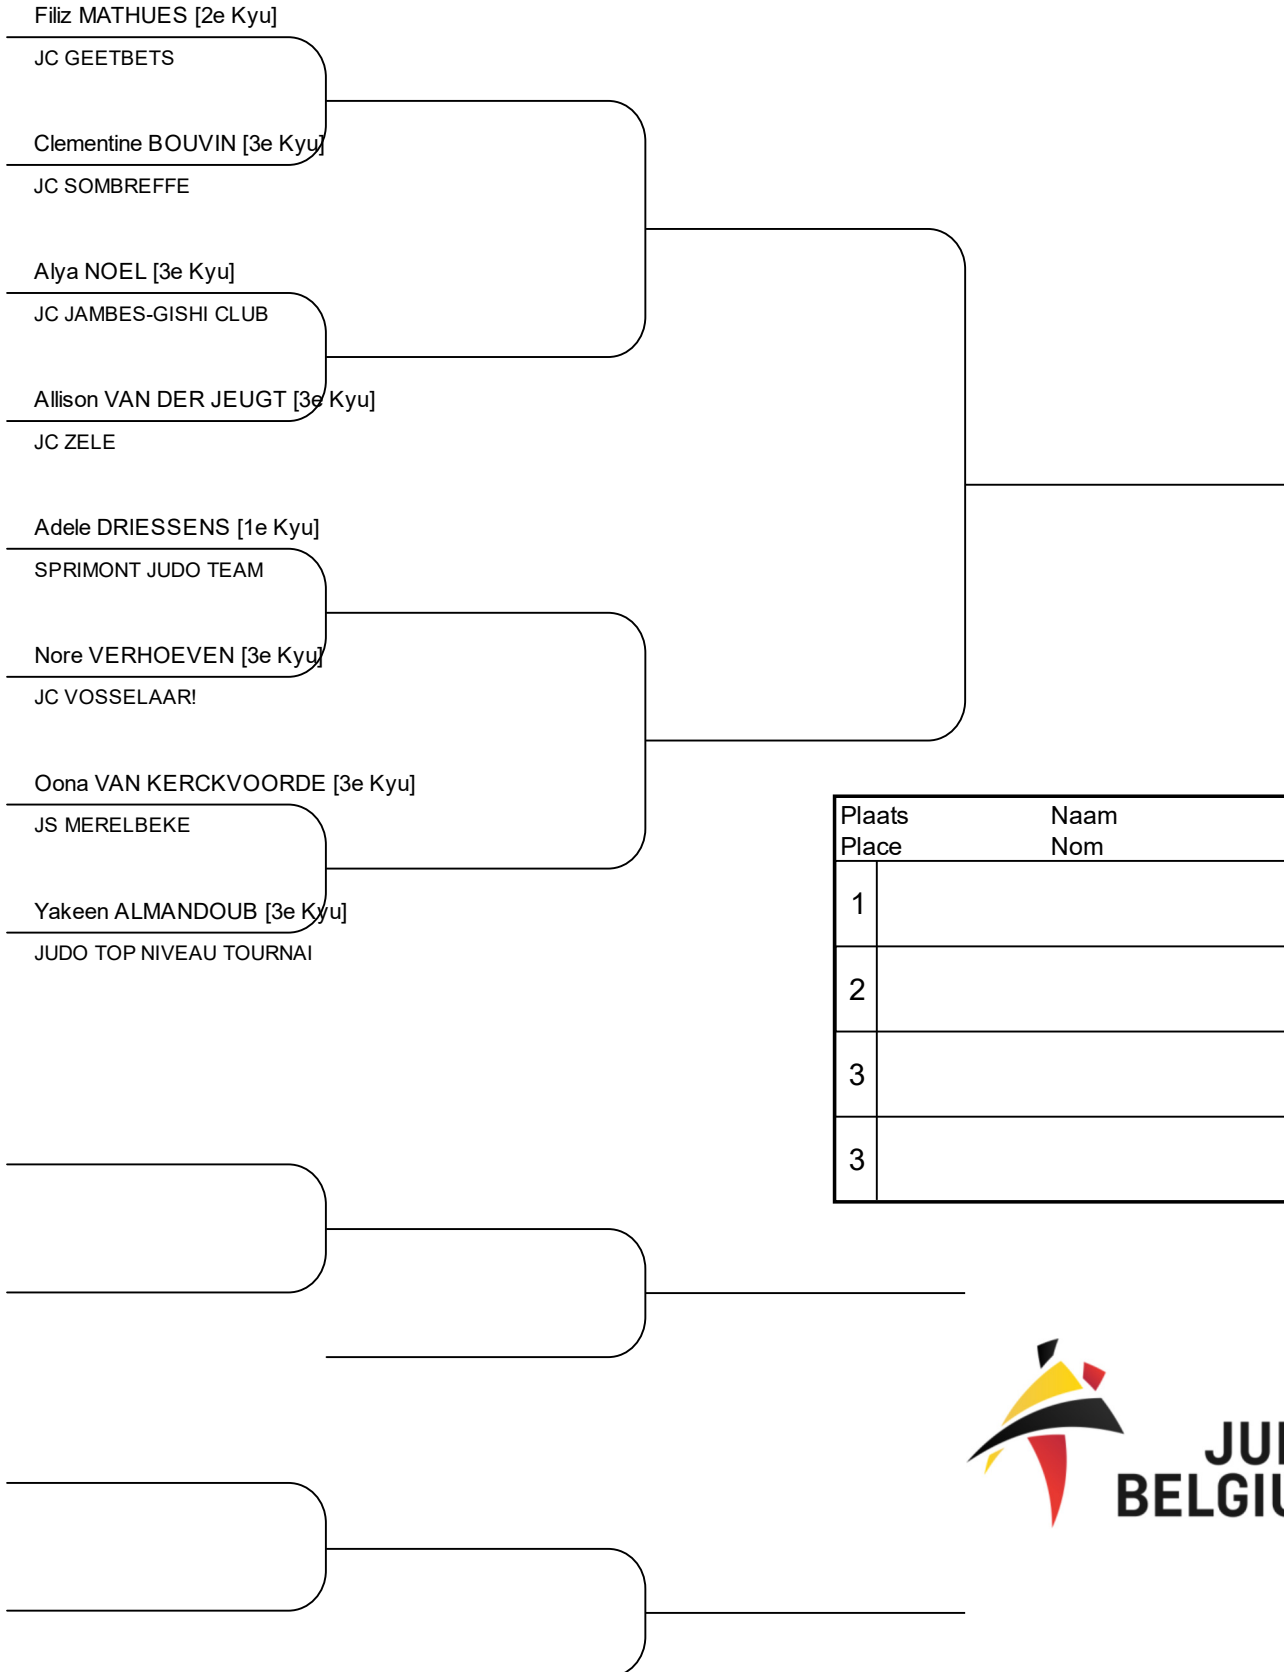

U15D -40kg

Tatami:

Plaats Place	Naam Nom
1	
2	
3	
3