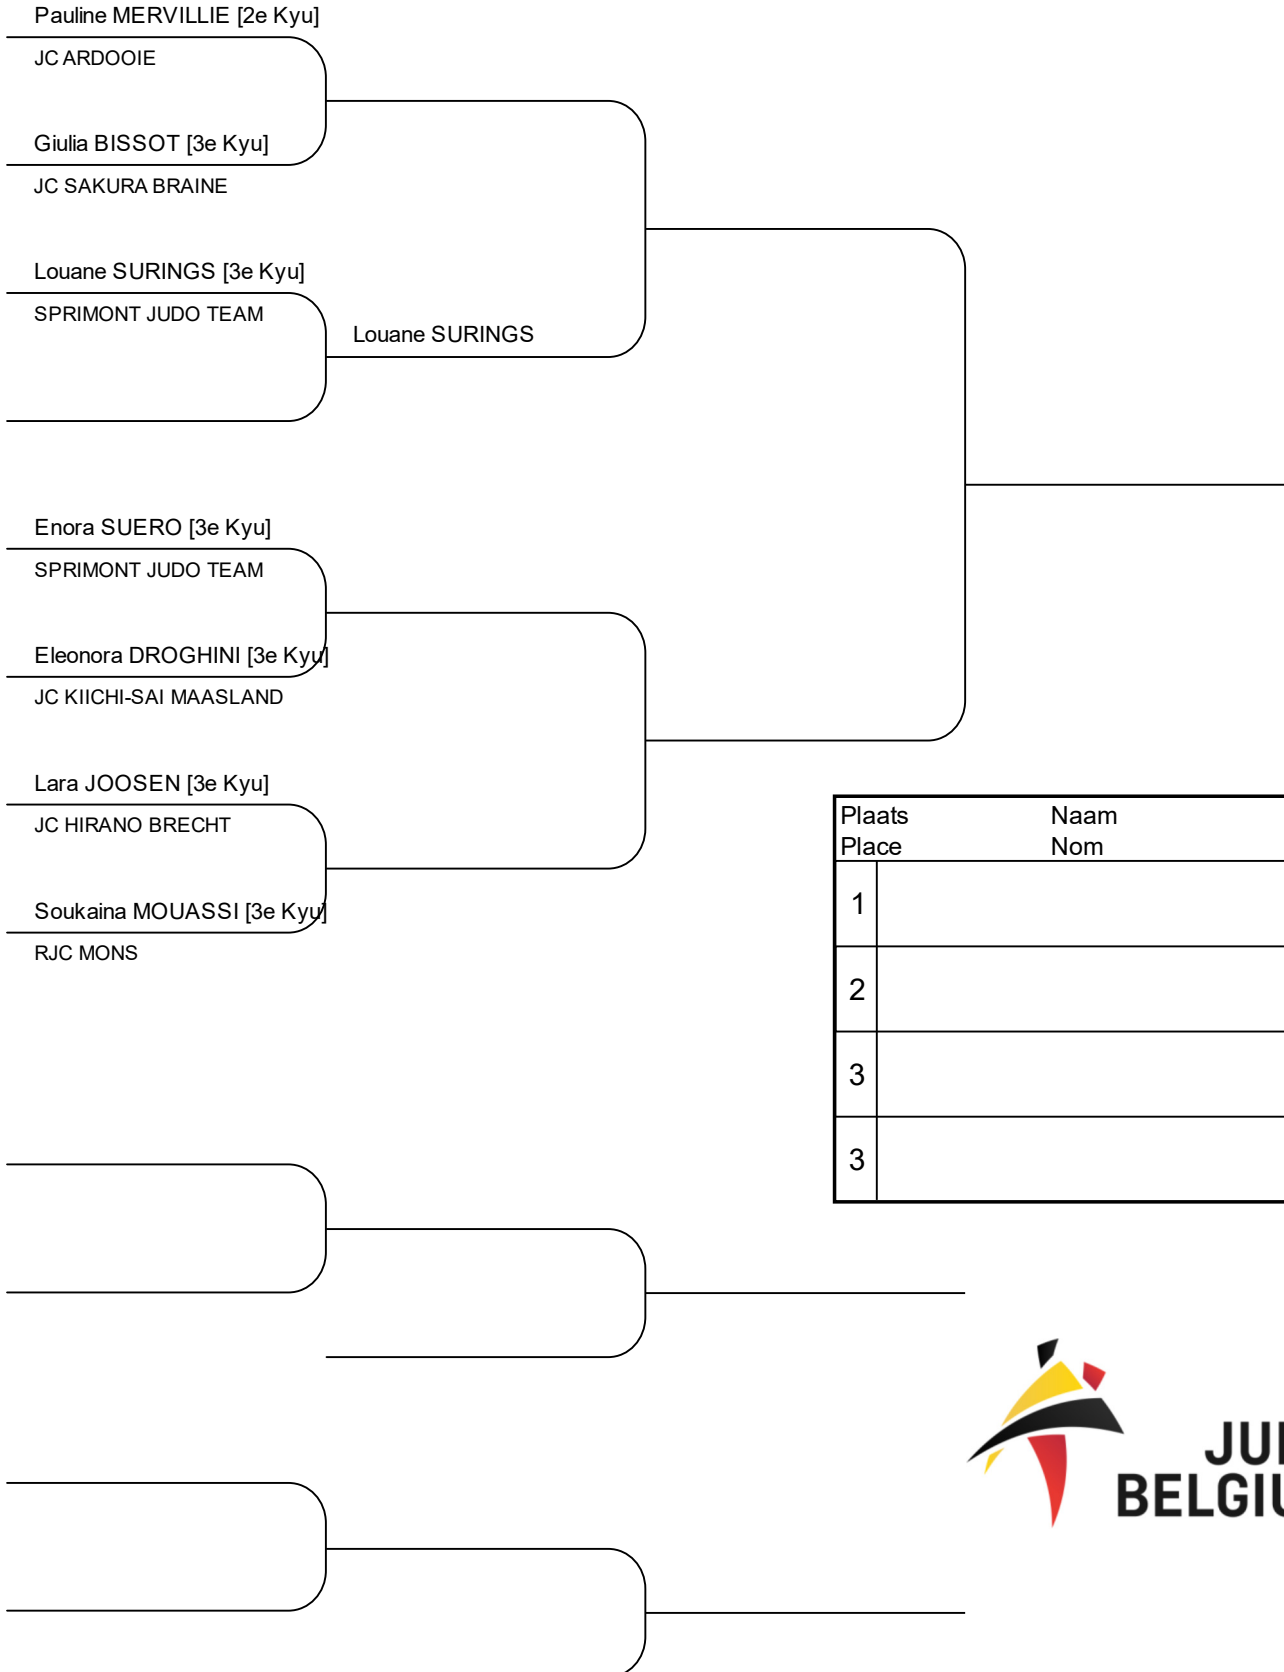

U15D -32kg

Tatami:

Plaats Place	Naam Nom
1	
2	
3	
3	

U15D -36kg

Tatami:

			1	2	3	4	5	Wins	Points	Place
1	Bekka SAGAERT [2e Kyu] JC COBRA LENDELEDE	1								
2	Lentel DE DECKER [2e Kyu] JC ONI PUURS	2								
3	Emelie NICASENS [3e Kyu] JS MERELBEKE	3								
4	Ella VAN DEN BROECK [2e Kyu] JC ZELE	4								
5	Sabrine SRIDI [2e Kyu] JC ANDRIMONT	5								

Wedstrijd Combat	WIT BLANC		BLAUW BLEU	Resultaat Résultat
1	Ella VAN DEN BROECK	4 5	Sabrine SRIDI	-
2	Bekka SAGAERT	1 2	Lentel DE DECKER	-
3	Emelie NICASENS	3 4	Ella VAN DEN BROECK	-
4	Bekka SAGAERT	1 5	Sabrine SRIDI	-
5	Lentel DE DECKER	2 3	Emelie NICASENS	-
6	Bekka SAGAERT	1 4	Ella VAN DEN BROECK	-
7	Emelie NICASENS	3 5	Sabrine SRIDI	-
8	Lentel DE DECKER	2 4	Ella VAN DEN BROECK	-
9	Bekka SAGAERT	1 3	Emelie NICASENS	-
10	Lentel DE DECKER	2 5	Sabrine SRIDI	-