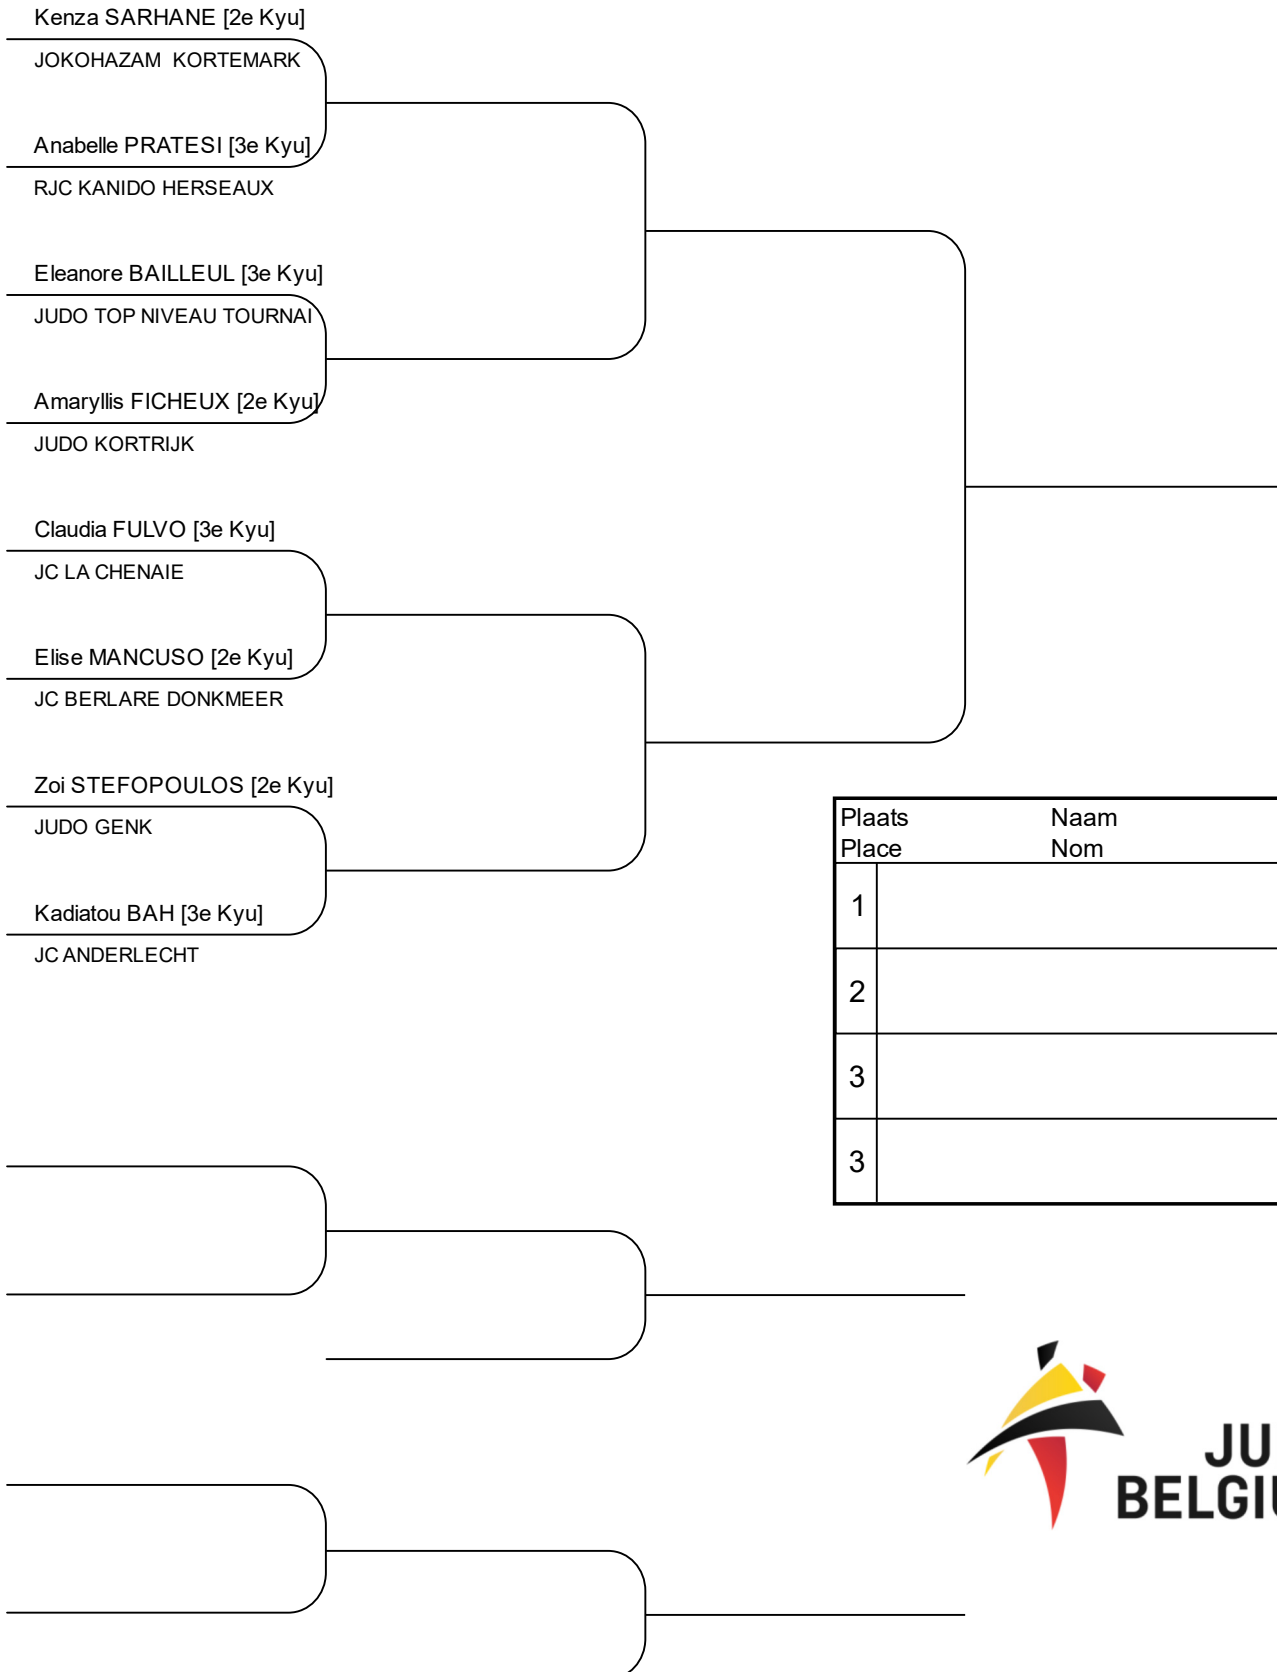

Wedstrijd Combat	WIT BLANC		BLAUW BLEU	Resultaat Résultat
1	Ella VAN DEN BROECK	4 5	Sabrine SRIDI	-
2	Bekka SAGAERT	1 2	Lentel DE DECKER	-
3	Emelie NICASENS	3 4	Ella VAN DEN BROECK	-
4	Bekka SAGAERT	1 5	Sabrine SRIDI	-
5	Lentel DE DECKER	2 3	Emelie NICASENS	-
6	Bekka SAGAERT	1 4	Ella VAN DEN BROECK	-
7	Emelie NICASENS	3 5	Sabrine SRIDI	-
8	Lentel DE DECKER	2 4	Ella VAN DEN BROECK	-
9	Bekka SAGAERT	1 3	Emelie NICASENS	-
10	Lentel DE DECKER	2 5	Sabrine SRIDI	-

U15D -40kg

Tatami:

Plaats Place	Naam Nom
1	
2	
3	
3	

U15D -44kg

Tatami:

Plaats Place	Naam Nom
1	
2	
3	
3	

U15D -48kg

Tatami: