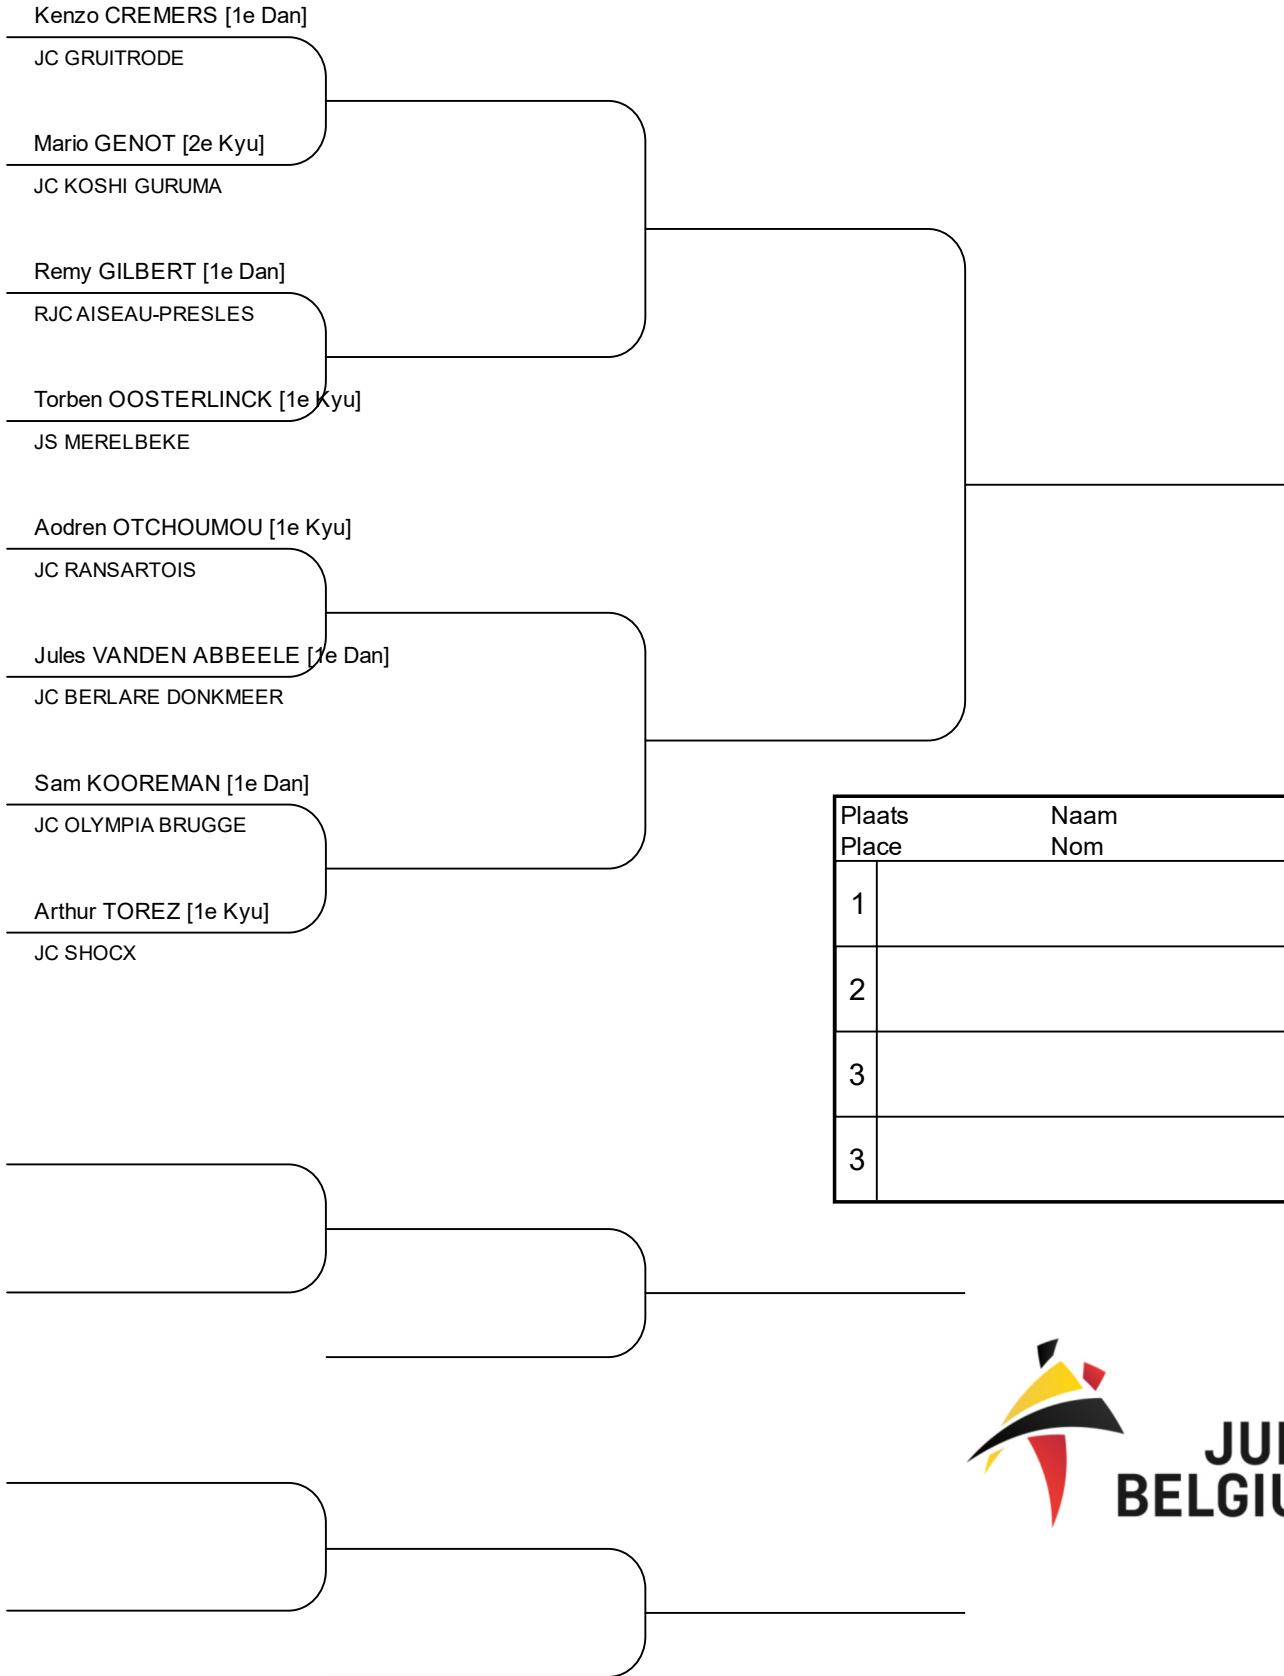

U21H -81kg

Tatami:

Plaats Place	Naam Nom
1	
2	
3	
3	

U21H -90kg

Tatami:

Plaats Place	Naam Nom
1	
2	
3	
3	

U21H -100kg

Tatami: