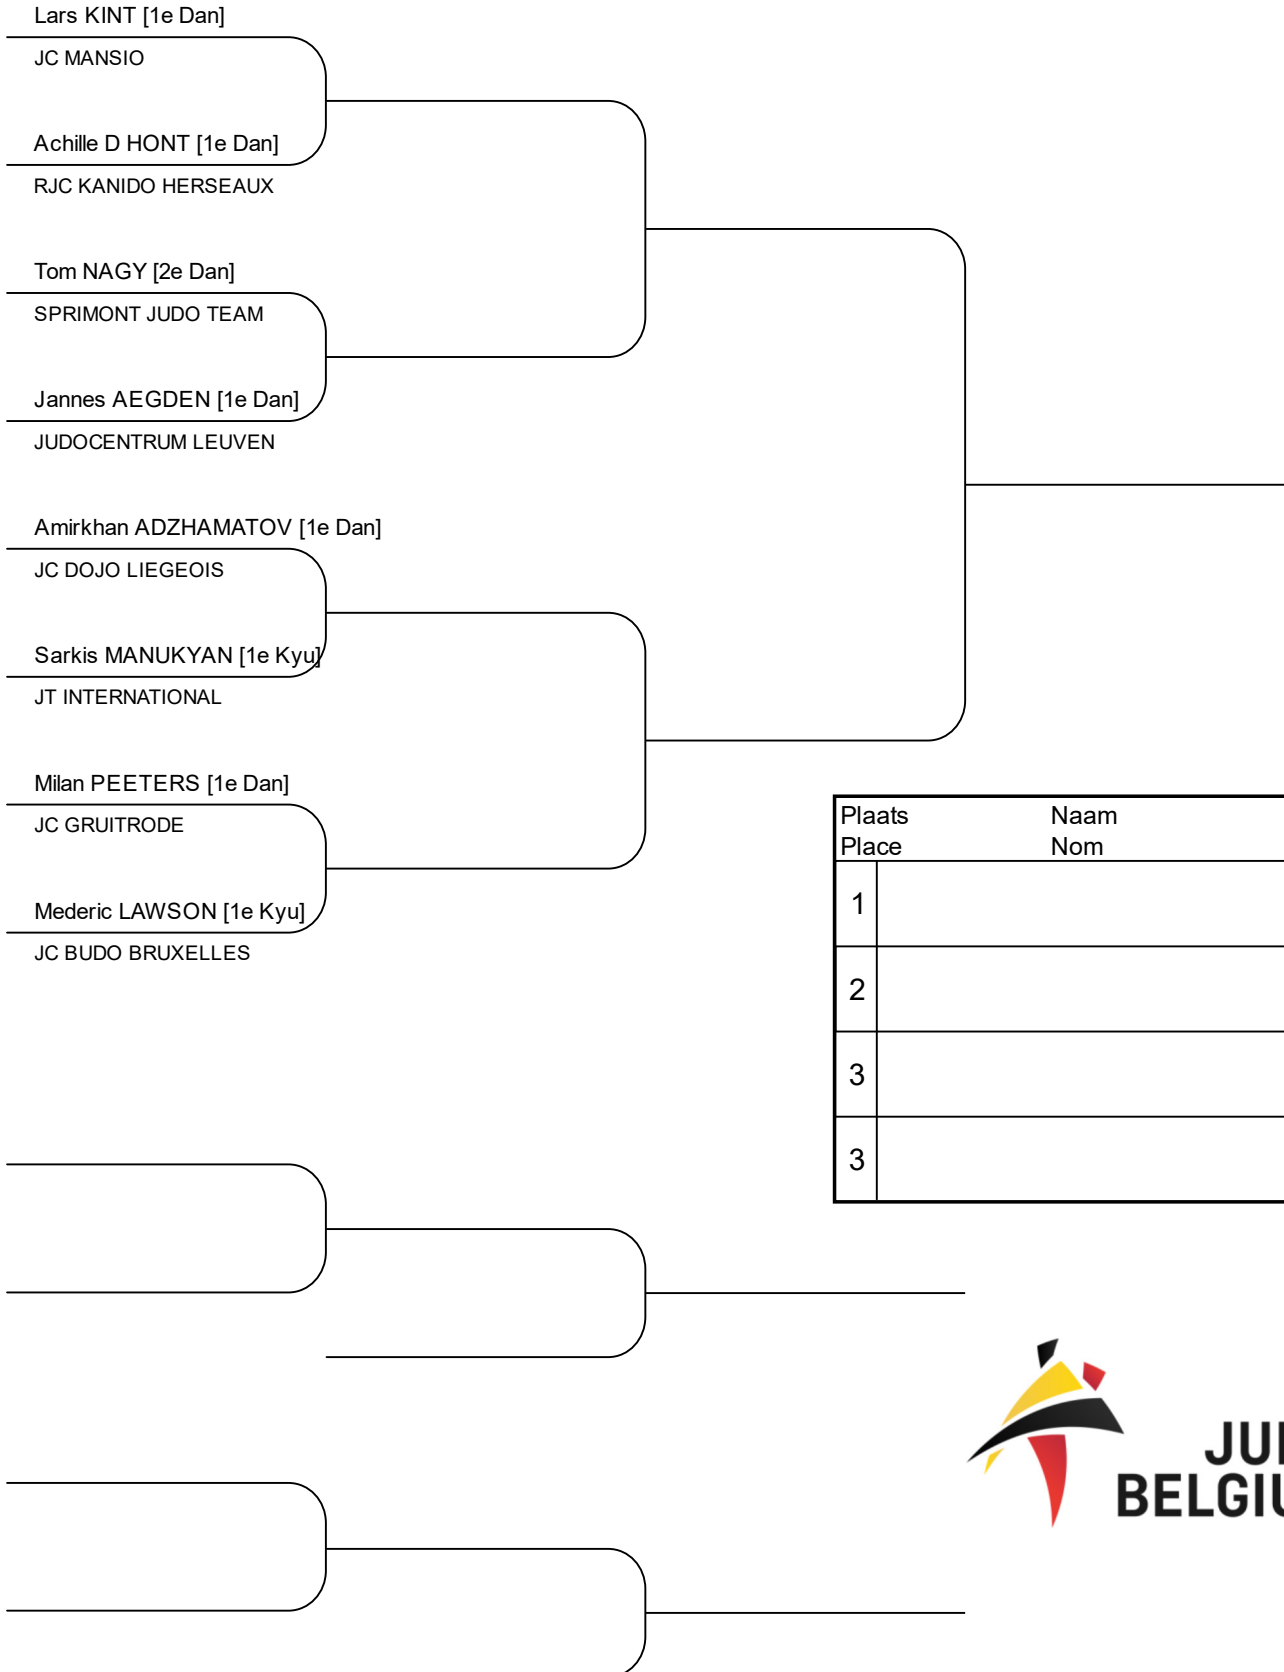

U21H -60kg

Tatami:

U21H -66kg

Tatami:

Plaats Place	Naam Nom
1	
2	
3	
3	

U21H -73kg

Tatami:

Plaats Place	Naam Nom
1	
2	
3	
3	