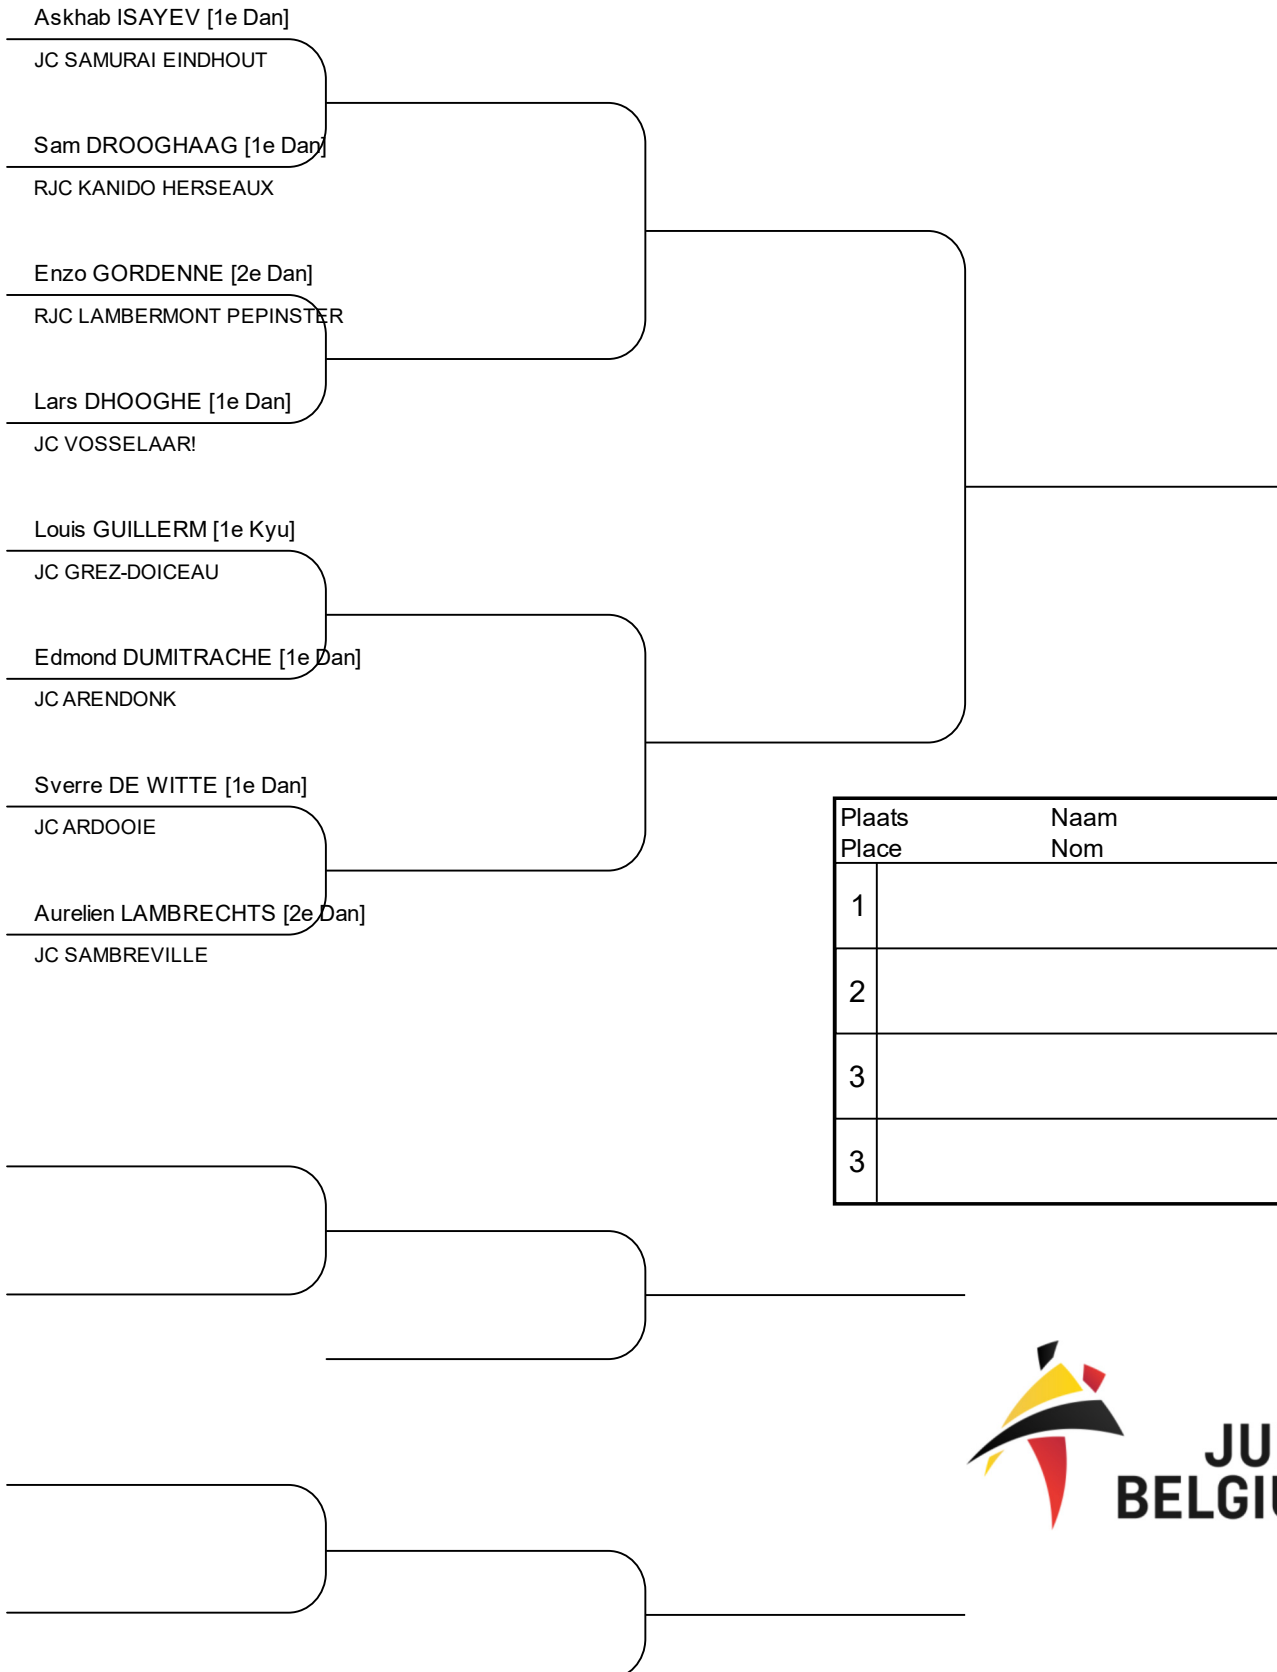

U21H -60kg

Tatami:

U21H -66kg

Tatami:

Plaats Place	Naam Nom
1	
2	
3	
3	

U21H -73kg

Tatami:

Plaats Place	Naam Nom
1	
2	
3	
3	