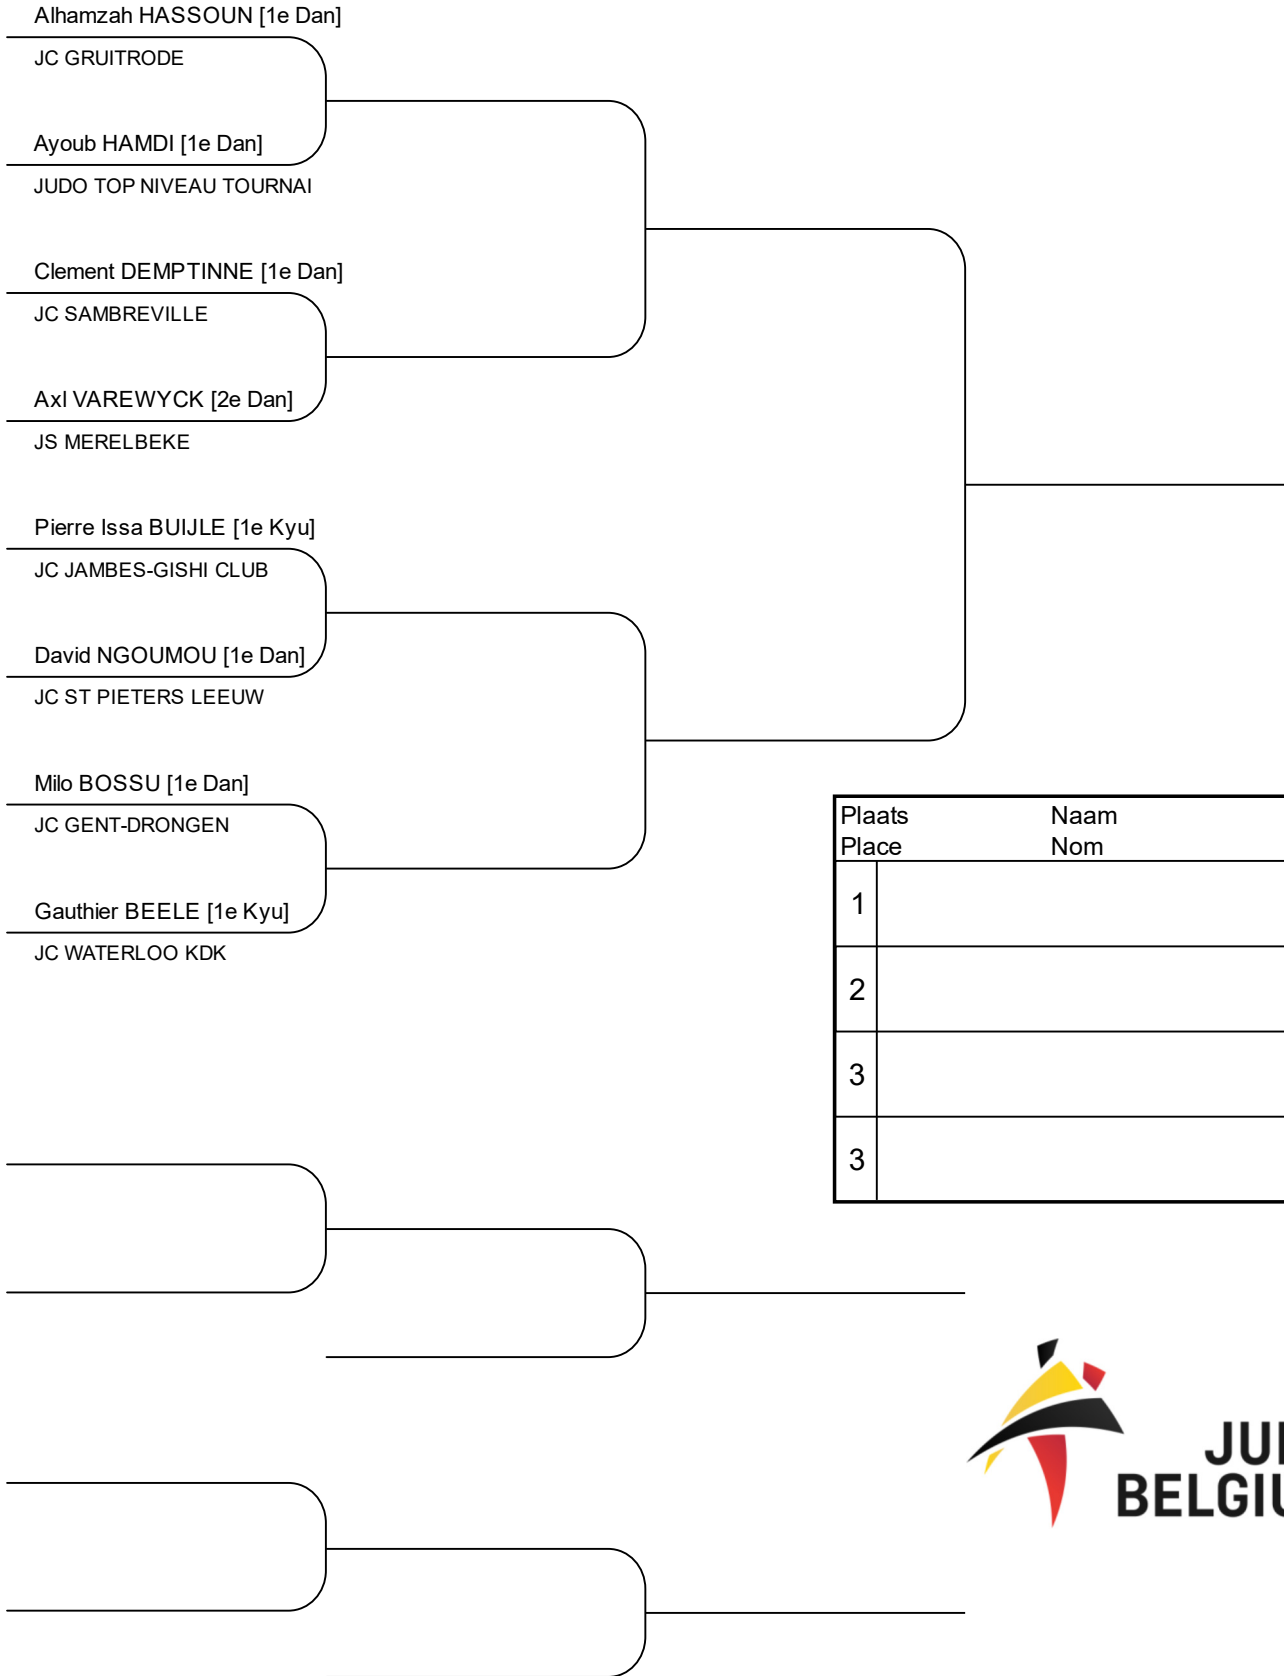

U21H -81kg

Tatami:

Plaats Place	Naam Nom
1	
2	
3	
3	

U21H -90kg

Tatami:

Plaats Place	Naam Nom
1	
2	
3	
3	

U21H -100kg

Tatami: