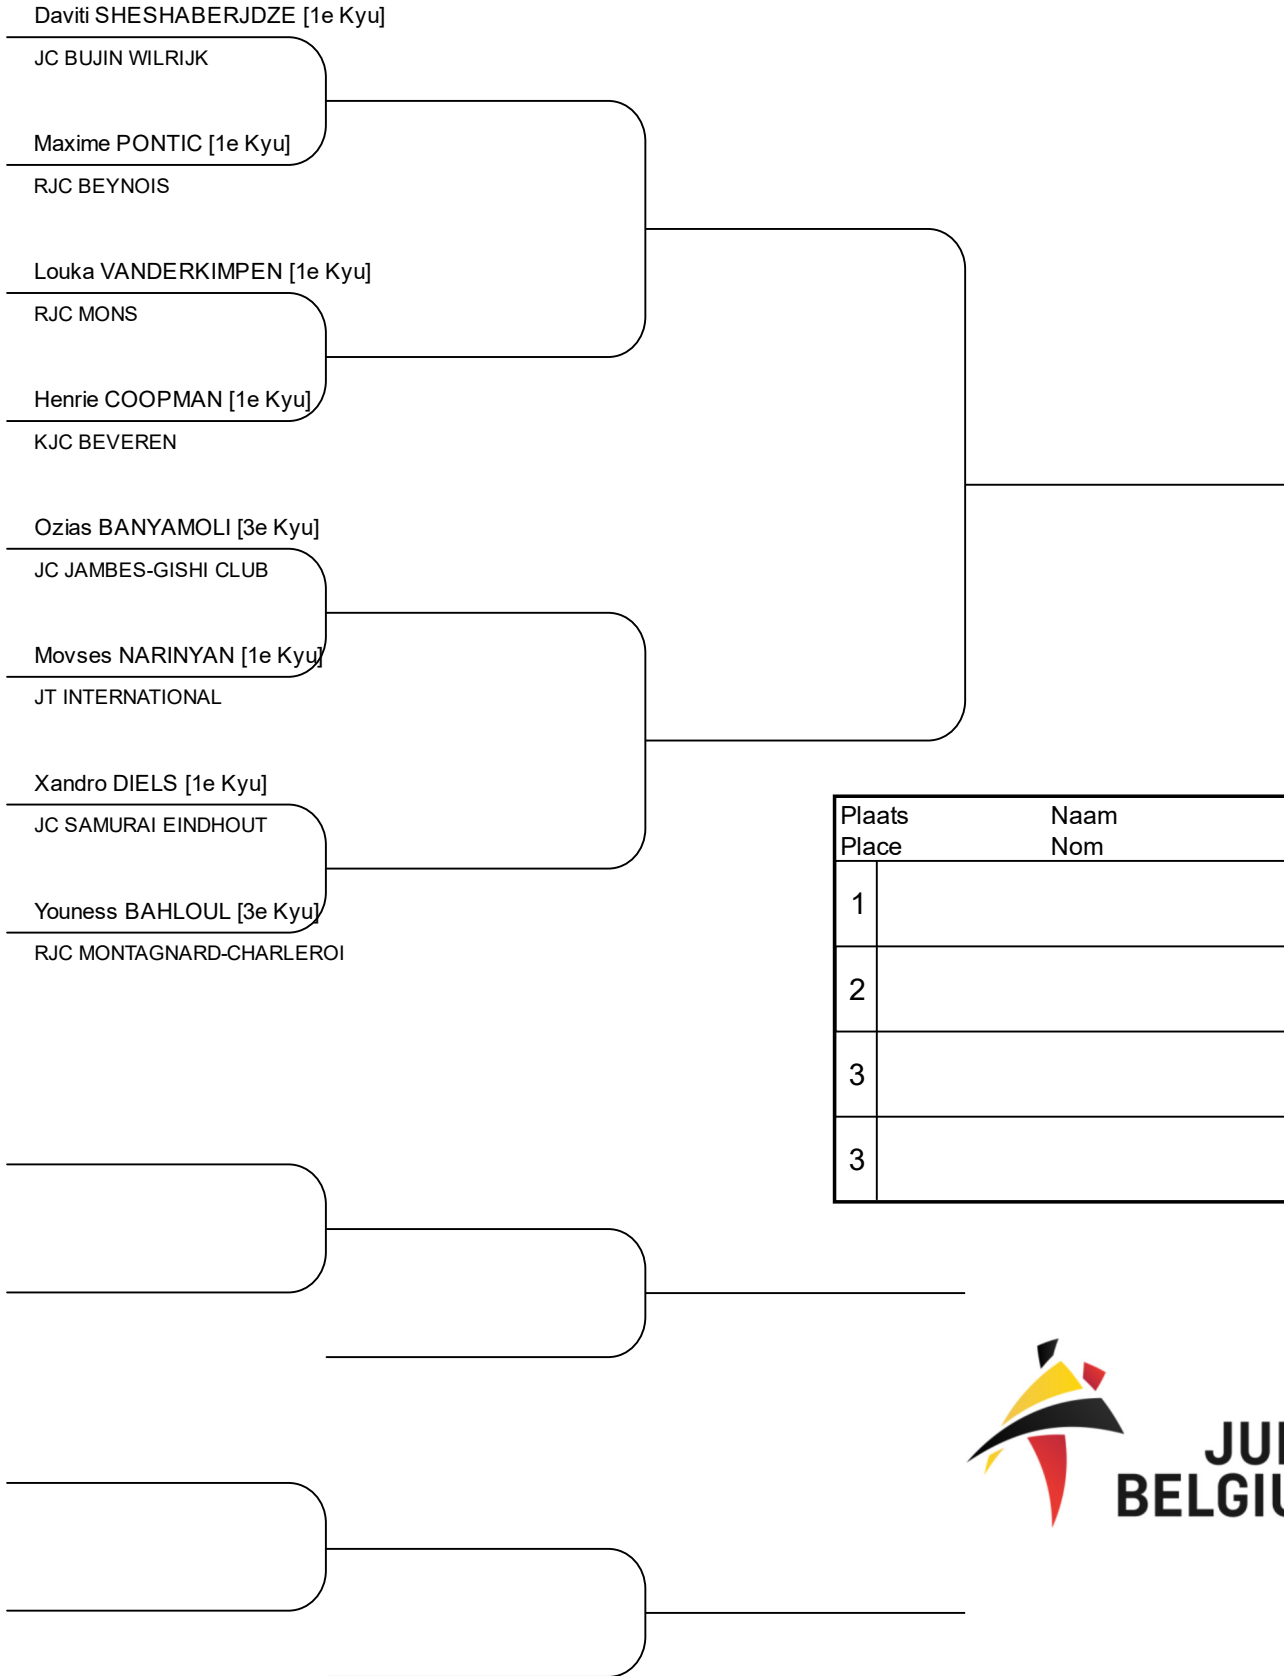

U21H -81kg

Tatami:

Plaats Place	Naam Nom
1	
2	
3	
3	

U21H -90kg

Tatami:

Plaats Place	Naam Nom
1	
2	
3	
3	

U21H -100kg

Tatami:

Plaats Place	Naam Nom
1	
2	
3	
3	

U21H +100kg

Tatami:

Plaats Place	Naam Nom
1	
2	
3	
3	