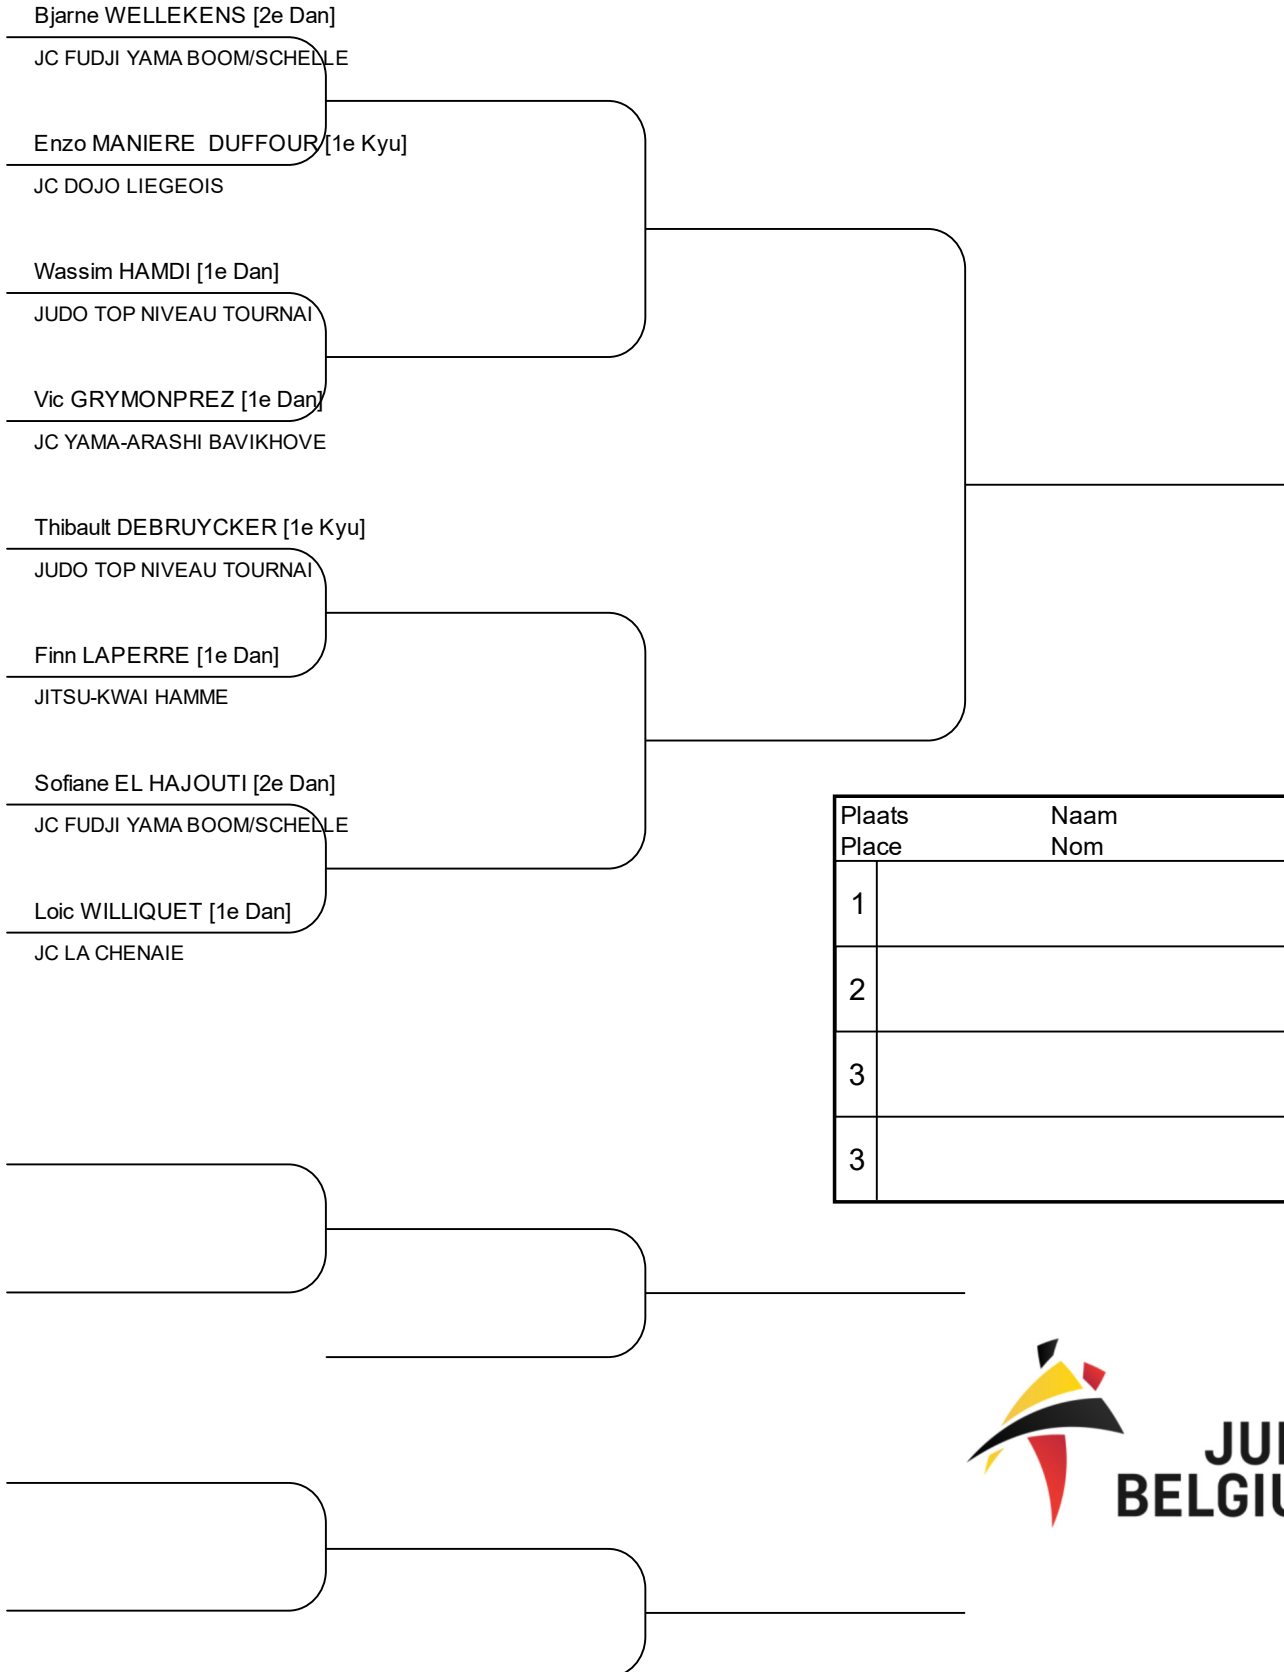

U21H -60kg

Tatami:

U21H -66kg

Tatami:

Plaats Place	Naam Nom
1	
2	
3	
3	

U21H -73kg

Tatami:

Plaats Place	Naam Nom
1	
2	
3	
3	